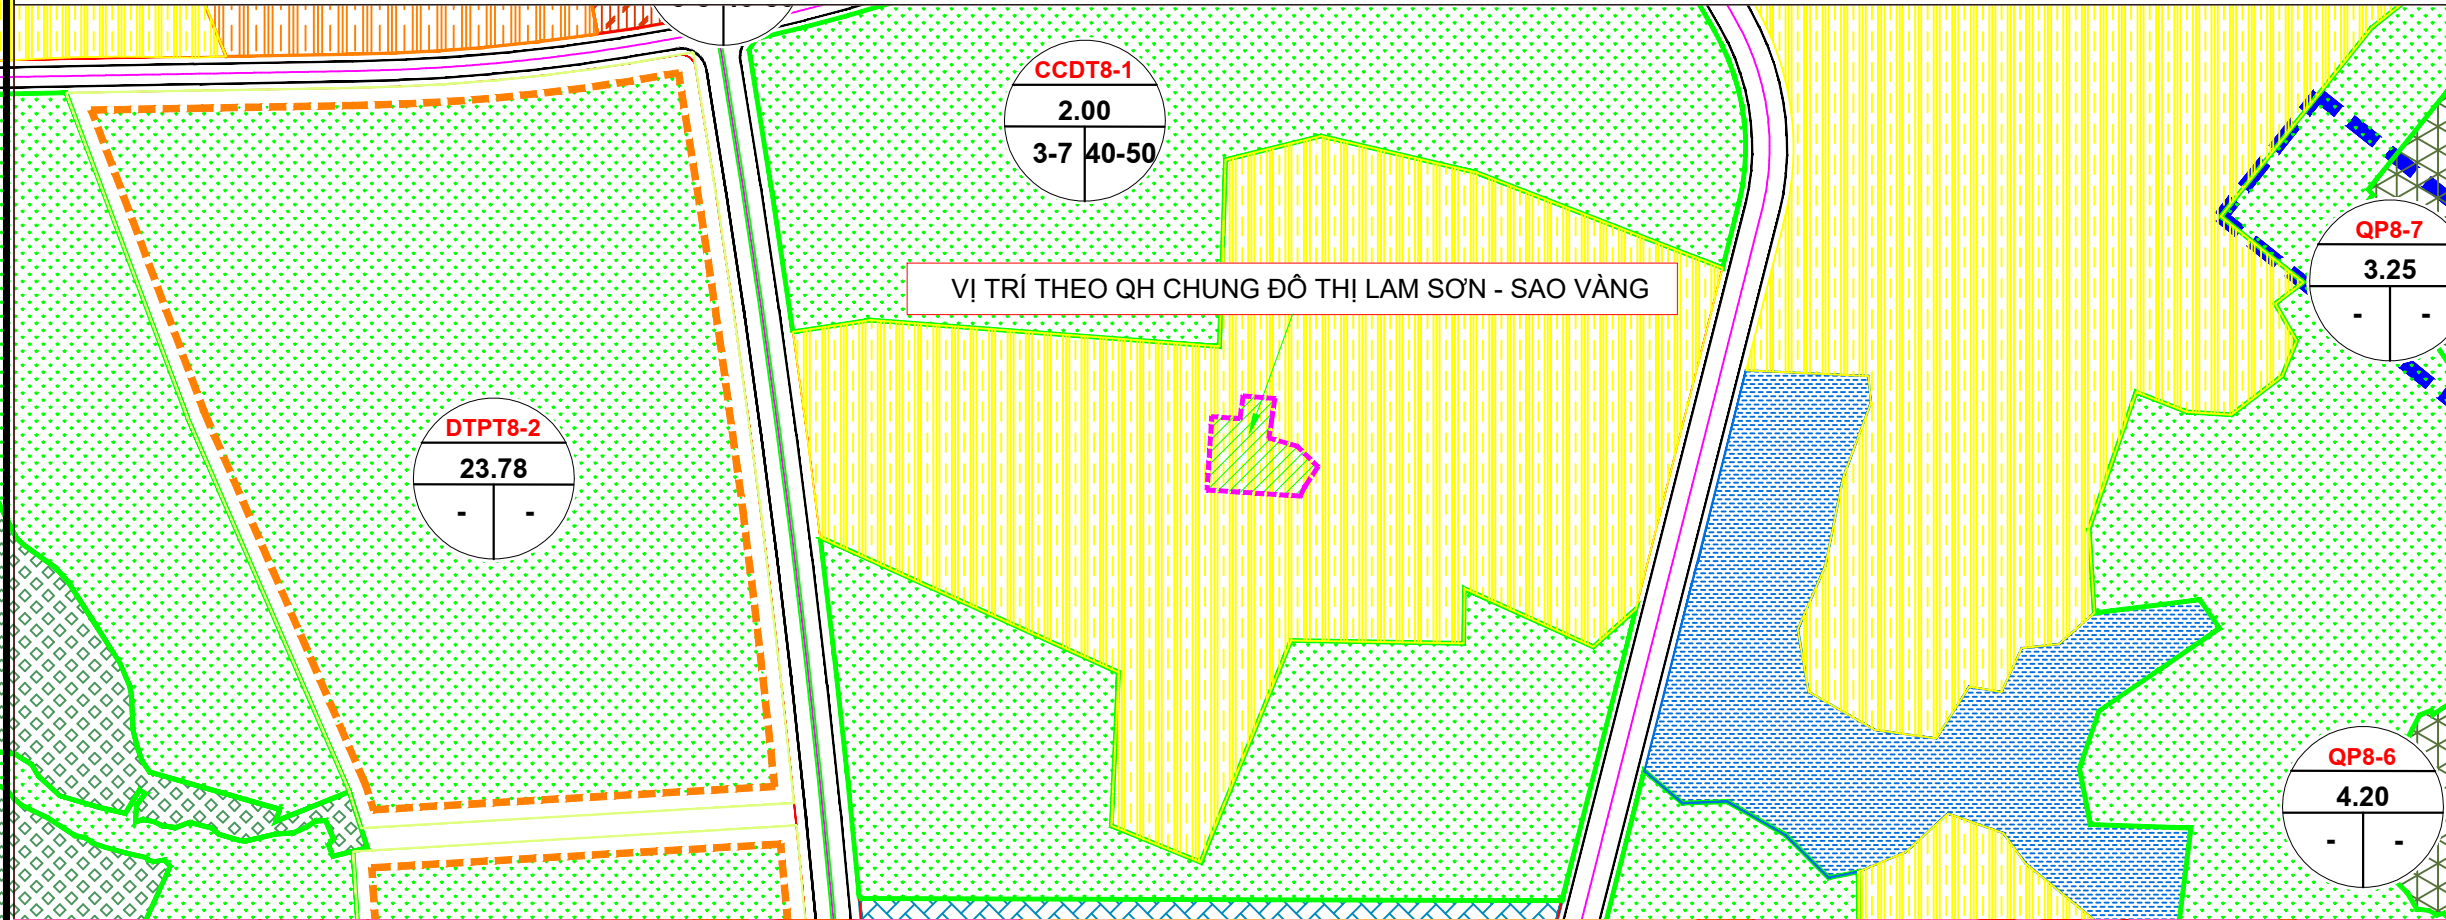

QUY HOẠCH CHI TIẾT XÂY DỰNG TỶ LỆ 1/500 XEN CƯ THÔN TÂN PHÚC, XÃ THỌ LÂM, HUYỆN THỌ XUÂN (VỊ TRÍ 1) SƠ ĐỒ VỊ TRÍ VÀ GIỚI HẠN KHU ĐẤT LẬP QUY HOẠCH

CƠ QUAN PHÊ DUYỆT:
ỦY BAN NHÂN DÂN HUYỆN THỌ XUÂN
KÈM THEO QUYẾT ĐỊNH SỐ: /QB-UBND NGÀY THÁNG NĂM 2024

CƠ QUAN THẨM ĐỊNH, TRÌNH DUYỆT:
PHÒNG KT & HT HUYỆN THỌ XUÂN
KÈM THEO BÁO CÁO THẨM ĐỊNH SỐ: /BC-KTHT NGÀY THÁNG NĂM 2024

CƠ QUAN TỔ CHỨC LẬP QUY HOẠCH:
BAN QLDA ĐẦU TƯ XD HUYỆN THỌ XUÂN
KÈM THEO TỜ TRÌNH SỐ: /TR-BQLDA NGÀY THÁNG NĂM 2024

CÔNG TRÌNH - ĐỊA ĐIỂM:
QUY HOẠCH CHI TIẾT XÂY DỰNG TỶ LỆ 1/500 XEN CƯ
THÔN TÂN PHÚC, XÃ THỌ LÂM, HUYỆN THỌ XUÂN (VỊ TRÍ 1)

TÊN BẢN VẼ:
SƠ ĐỒ VỊ TRÍ VÀ GIỚI HẠN KHU ĐẤT LẬP QUY HOẠCH

BẢN VẼ: QH 01	GHÉP: A1	TỶ LỆ: 1/500	THÁNG: /2024
THIẾT KẾ	KTS. NGUYỄN THẾ SƠN		
CHỦ TRÌ	KTS. LÂM MẠNH HOÀNG		
CHỦ NHIỆM	KTS. ĐẶNG BẢO TRÌ		
TRƯỞNG PHÒNG	TRỊNH NHƯ THẮNG		
Q.L. KỸ THUẬT			
GIÁM ĐỐC			