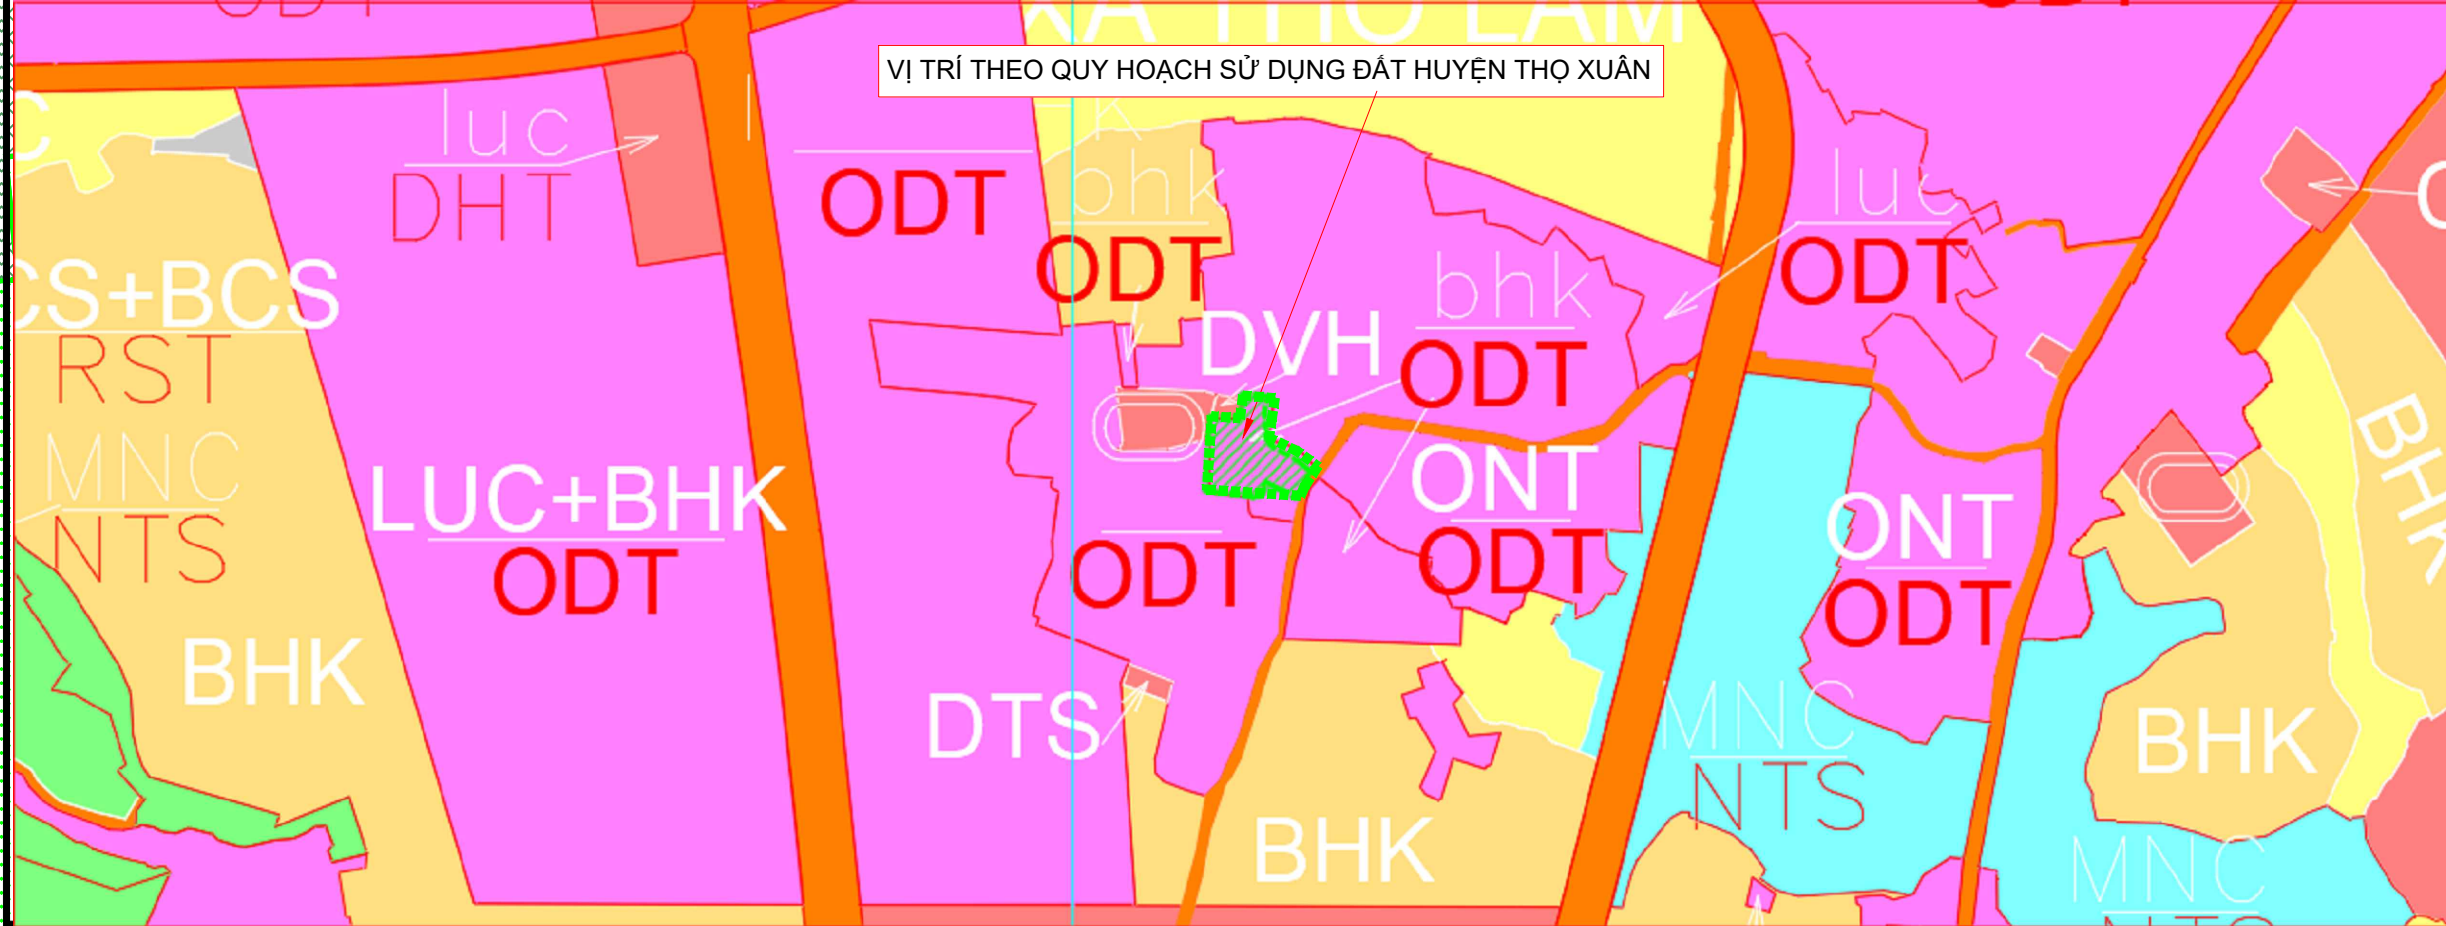

QUY HOẠCH CHI TIẾT XÂY DỰNG TỶ LỆ 1/500 XEN CƯ THÔN TÂN PHÚC, XÃ THỌ LÂM, HUYỆN THỌ XUÂN (VỊ TRÍ 1) SƠ ĐỒ VỊ TRÍ VÀ GIỚI HẠN KHU ĐẤT LẬP QUY HOẠCH

CƠ QUAN PHÊ DUYỆT:
ỦY BAN NHÂN DÂN HUYỆN THỌ XUÂN
KÈM THEO QUYẾT ĐỊNH SỐ: /QB-UBND NGÀY THÁNG NĂM 2024

CƠ QUAN THẨM ĐỊNH, TRÌNH DUYỆT:
PHÒNG KT & HT HUYỆN THỌ XUÂN
KÈM THEO BÁO CÁO THẨM ĐỊNH SỐ: /BC-KTHT NGÀY THÁNG NĂM 2024

CƠ QUAN TỔ CHỨC LẬP QUY HOẠCH:
BAN QLDA ĐẦU TƯ XD HUYỆN THỌ XUÂN
KÈM THEO TỜ TRÌNH SỐ: /TR-BQLDA NGÀY THÁNG NĂM 2024

CÔNG TRÌNH - ĐỊA ĐIỂM:
QUY HOẠCH CHI TIẾT XÂY DỰNG TỶ LỆ 1/500 XEN CƯ
THÔN TÂN PHÚC, XÃ THỌ LÂM, HUYỆN THỌ XUÂN (VỊ TRÍ 1)

TÊN BẢN VẼ:
SƠ ĐỒ VỊ TRÍ VÀ GIỚI HẠN KHU ĐẤT LẬP QUY HOẠCH

BẢN VẼ: QH 01	GHÉP: A1	TỶ LỆ: 1/500	THÁNG: /2024
THIẾT KẾ	KTS. NGUYỄN THẾ SƠN		
CHỦ TRÌ	KTS. LÂM MẠNH HOÀNG		
CHỦ NHIỆM	KTS. ĐẶNG BẢO TRÌ		
TRƯỞNG PHÒNG	TRỊNH NHƯ THẮNG		
Q.L. KỸ THUẬT			
GIÁM ĐỐC			